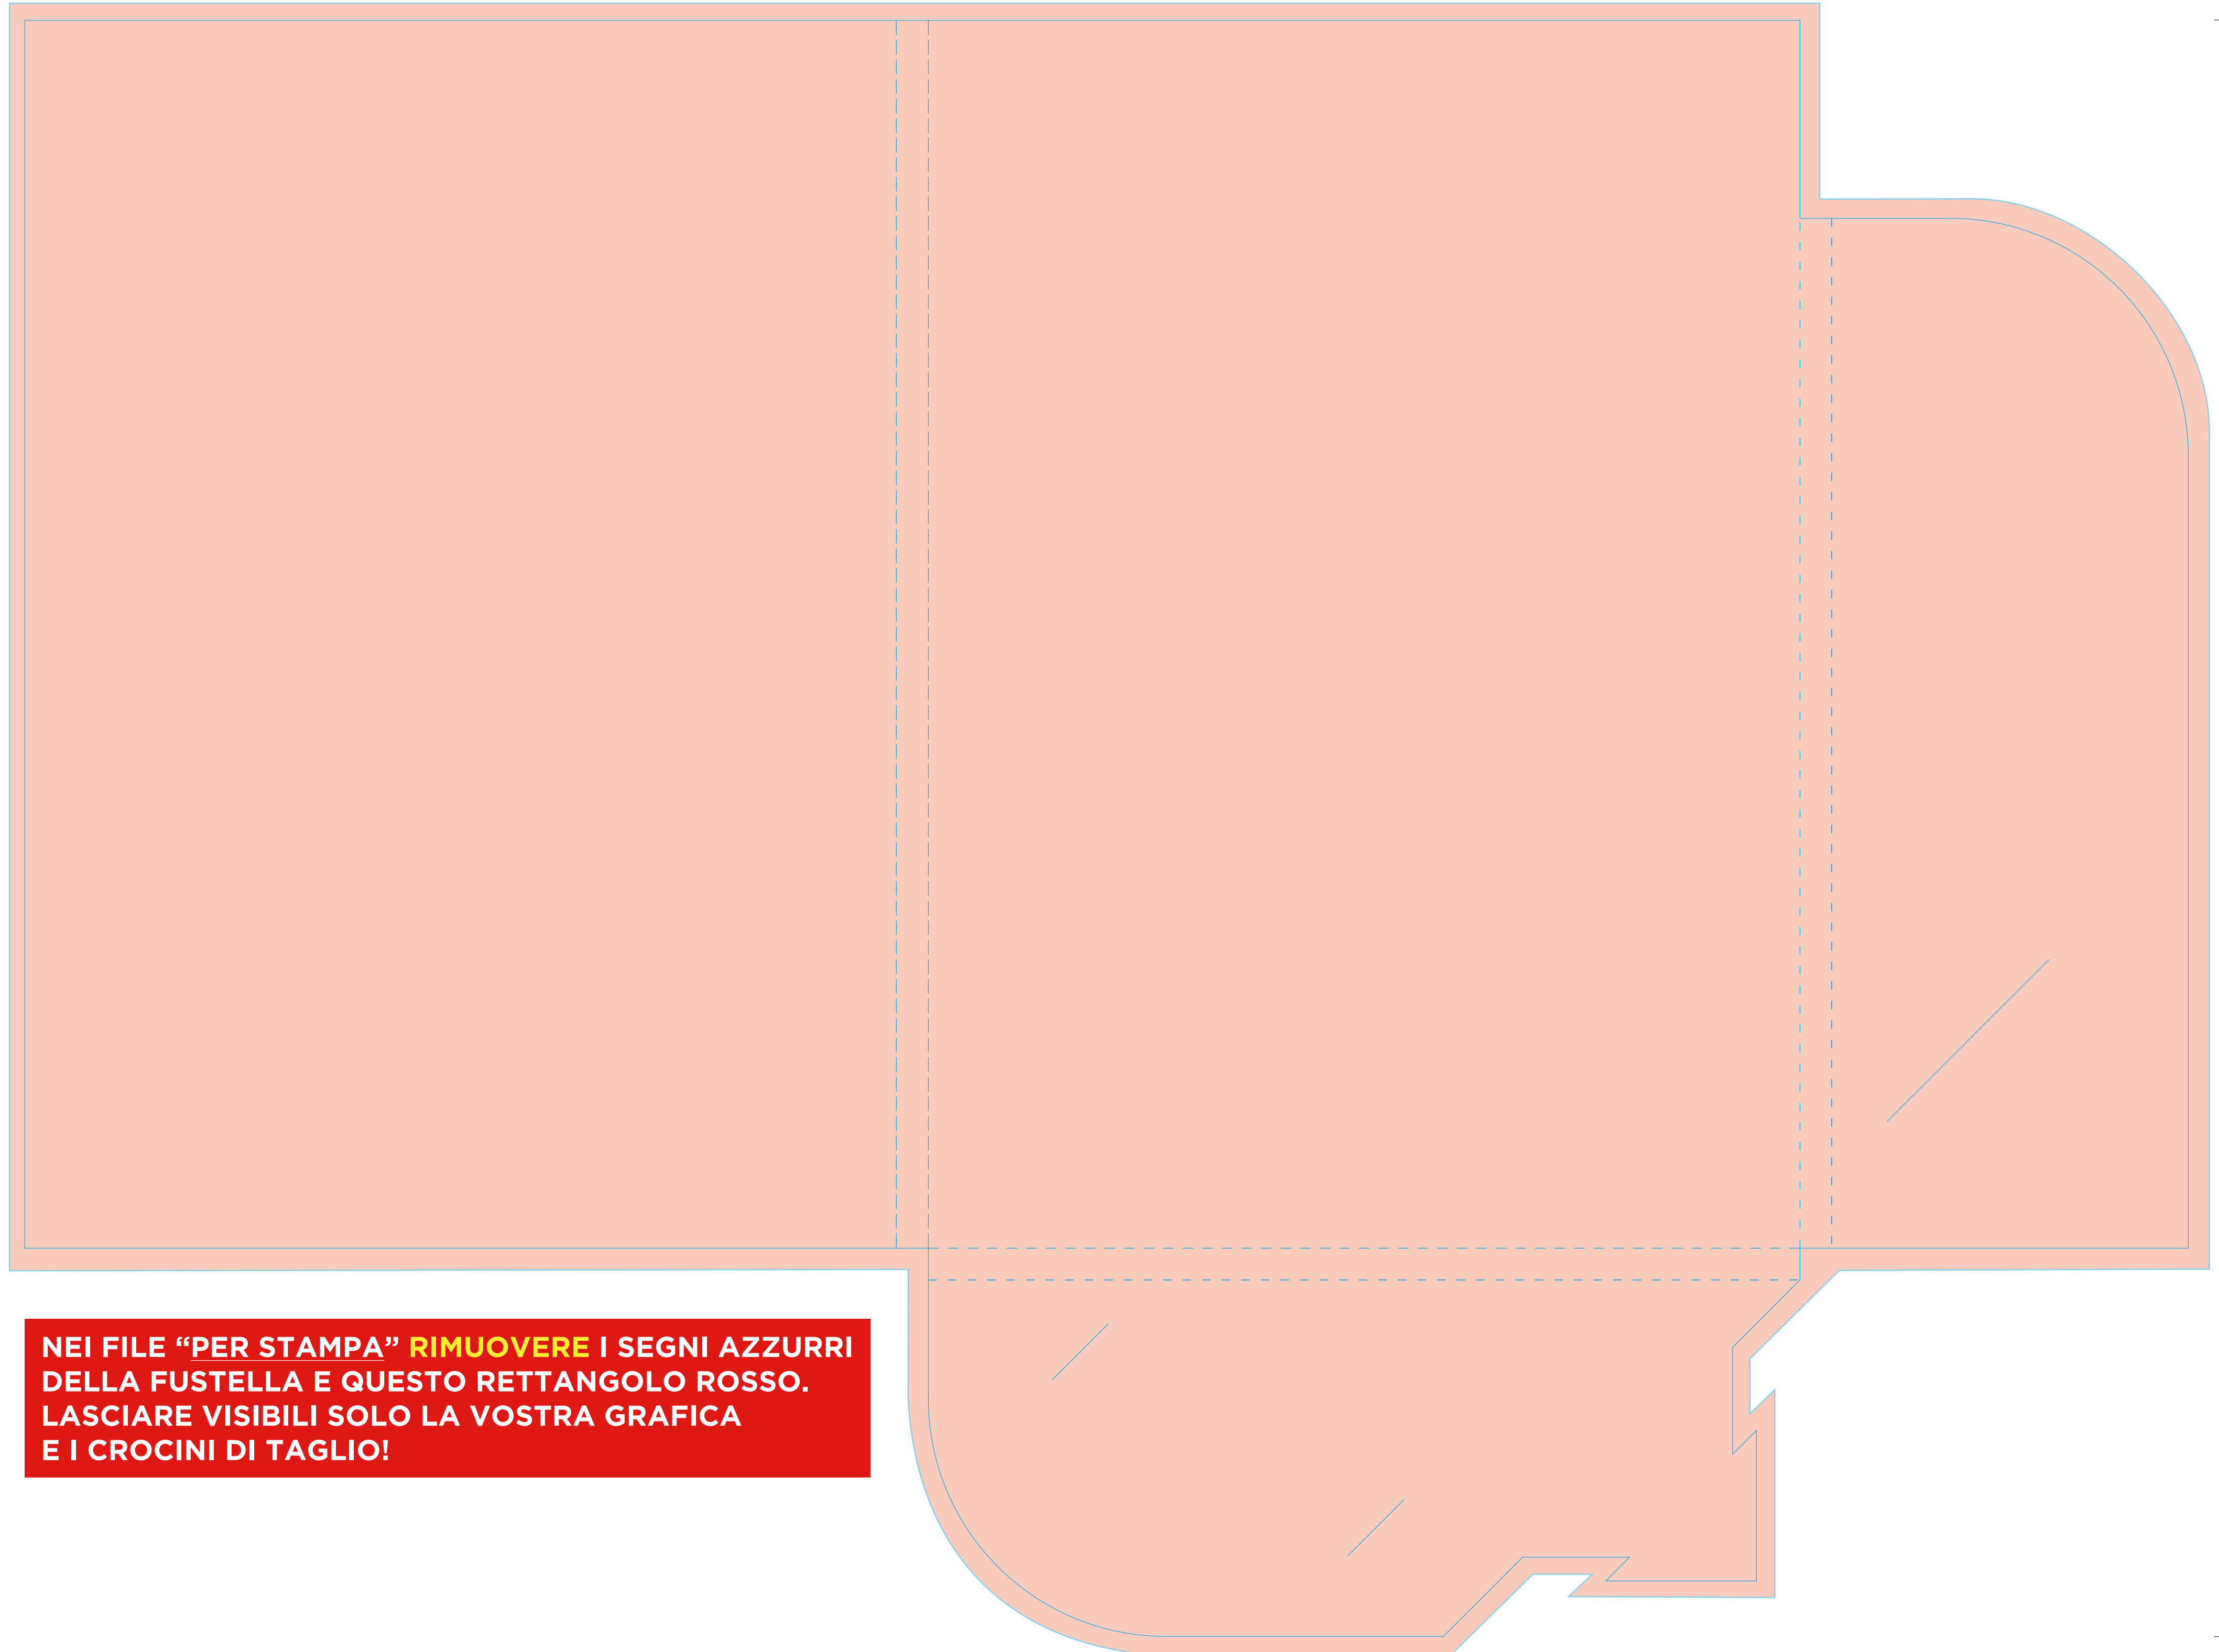

NEI FILE "PER STAMPA" RIMUOVERE I SEGNI AZZURRI DELLA FUSTELLA E QUESTO RETTANGOLO ROSSO. LASCIARE VISIBILI SOLO LA VOSTRA GRAFICA E I CROCINI DI TAGLIO!