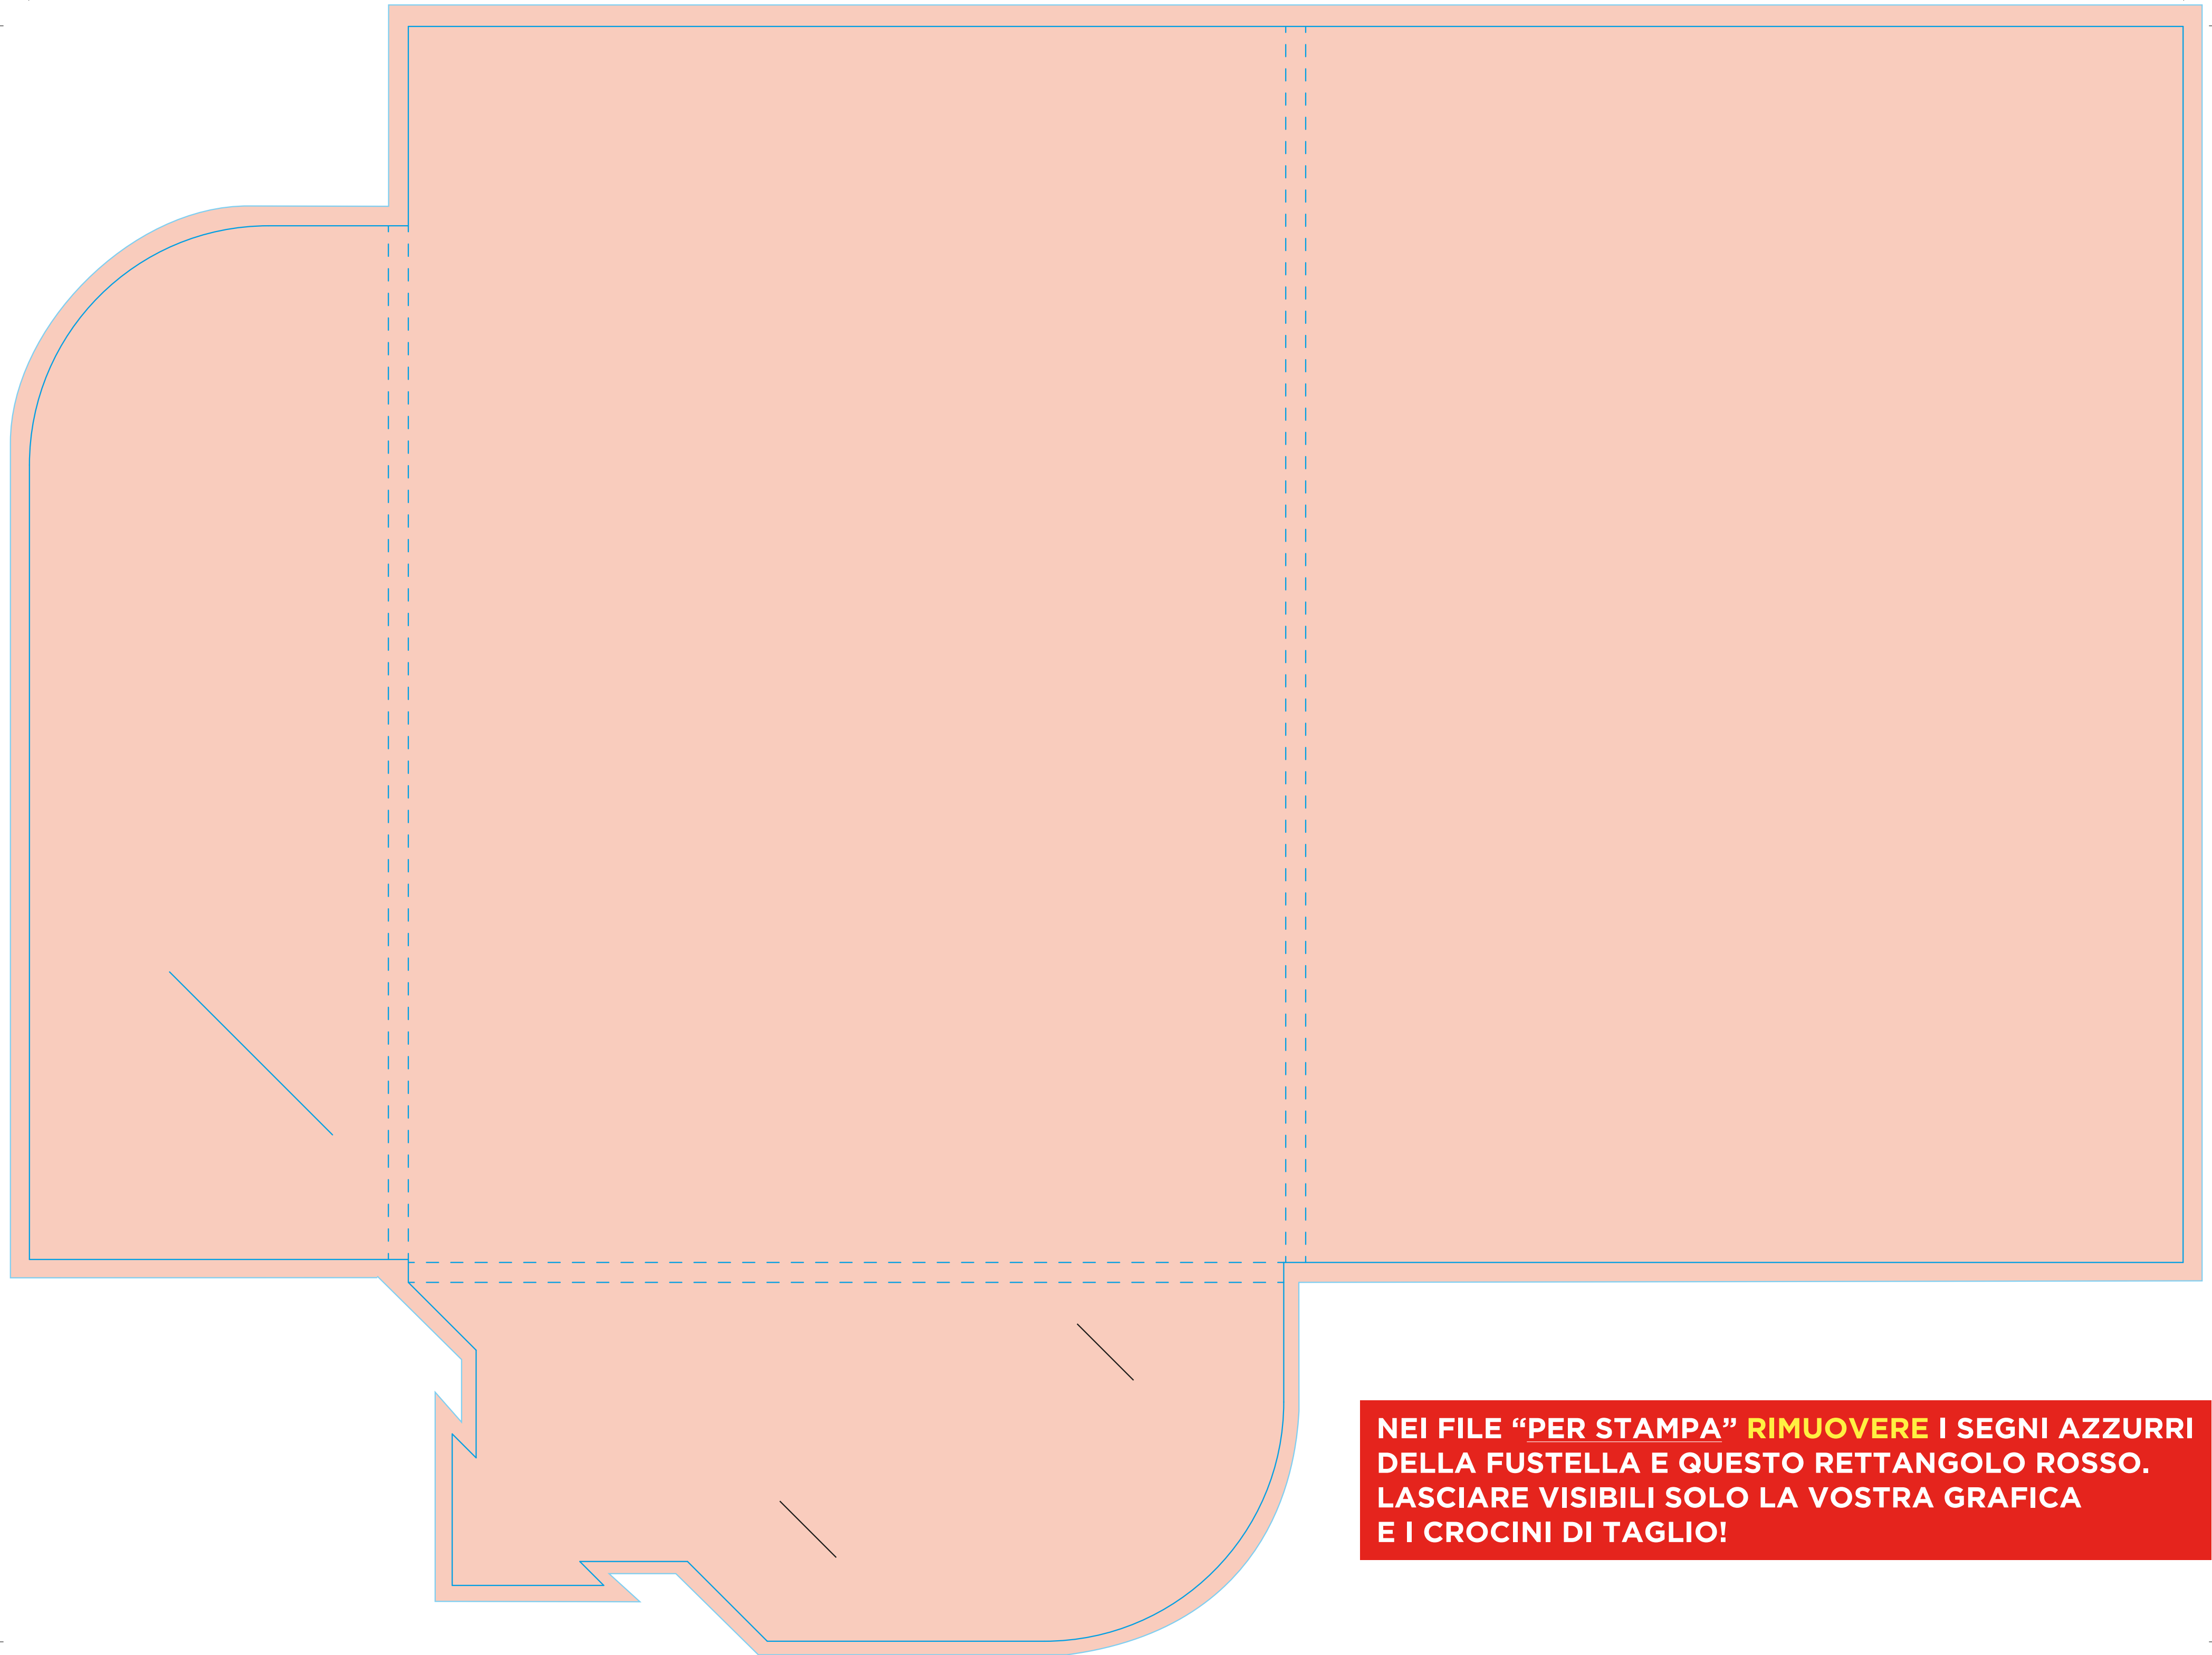

NEI FILE "PER STAMPA" RIMUOVERE I SEGNI AZZURRI DELLA FUSTELLA E QUESTO RETTANGOLO ROSSO. LASCIARE VISIBILI SOLO LA VOSTRA GRAFICA E I CROCINI DI TAGLIO!

NEI FILE "PER STAMPA" RIMUOVERE I SEGNI AZZURRI DELLA FUSTELLA E QUESTO RETTANGOLO ROSSO. LASCIARE VISIBILI SOLO LA VOSTRA GRAFICA E I CROCINI DI TAGLIO!

NEI FILE "PER VISIONE" LASCIARE VISIBILI I SEGNI DELLA FUSTELLA SOPRA LA GRAFICA. RIMUOVERE SOLO QUESTO RETTANGOLO ROSSO.

CARTELLINA DORSO 5 mm

ESTERNO X STAMPA

NEI FILE "PER STAMPA" RIMUOVERE I SEGNI AZZURRI DELLA FUSTELLA E QUESTO RETTANGOLO ROSSO. LASCIARE VISIBILI SOLO LA VOSTRA GRAFICA E I CROCINI DI TAGLIO!

NEI FILE "PER STAMPA" RIMUOVERE I SEGNI AZZURRI DELLA FUSTELLA E QUESTO RETTANGOLO ROSSO. LASCIARE VISIBILI SOLO LA VOSTRA GRAFICA E I CROCINI DI TAGLIO!

NEI FILE "PER VISIONE" LASCIARE VISIBILI I SEGNI DELLA FUSTELLA SOPRA LA GRAFICA. RIMUOVERE SOLO QUESTO RETTANGOLO ROSSO.