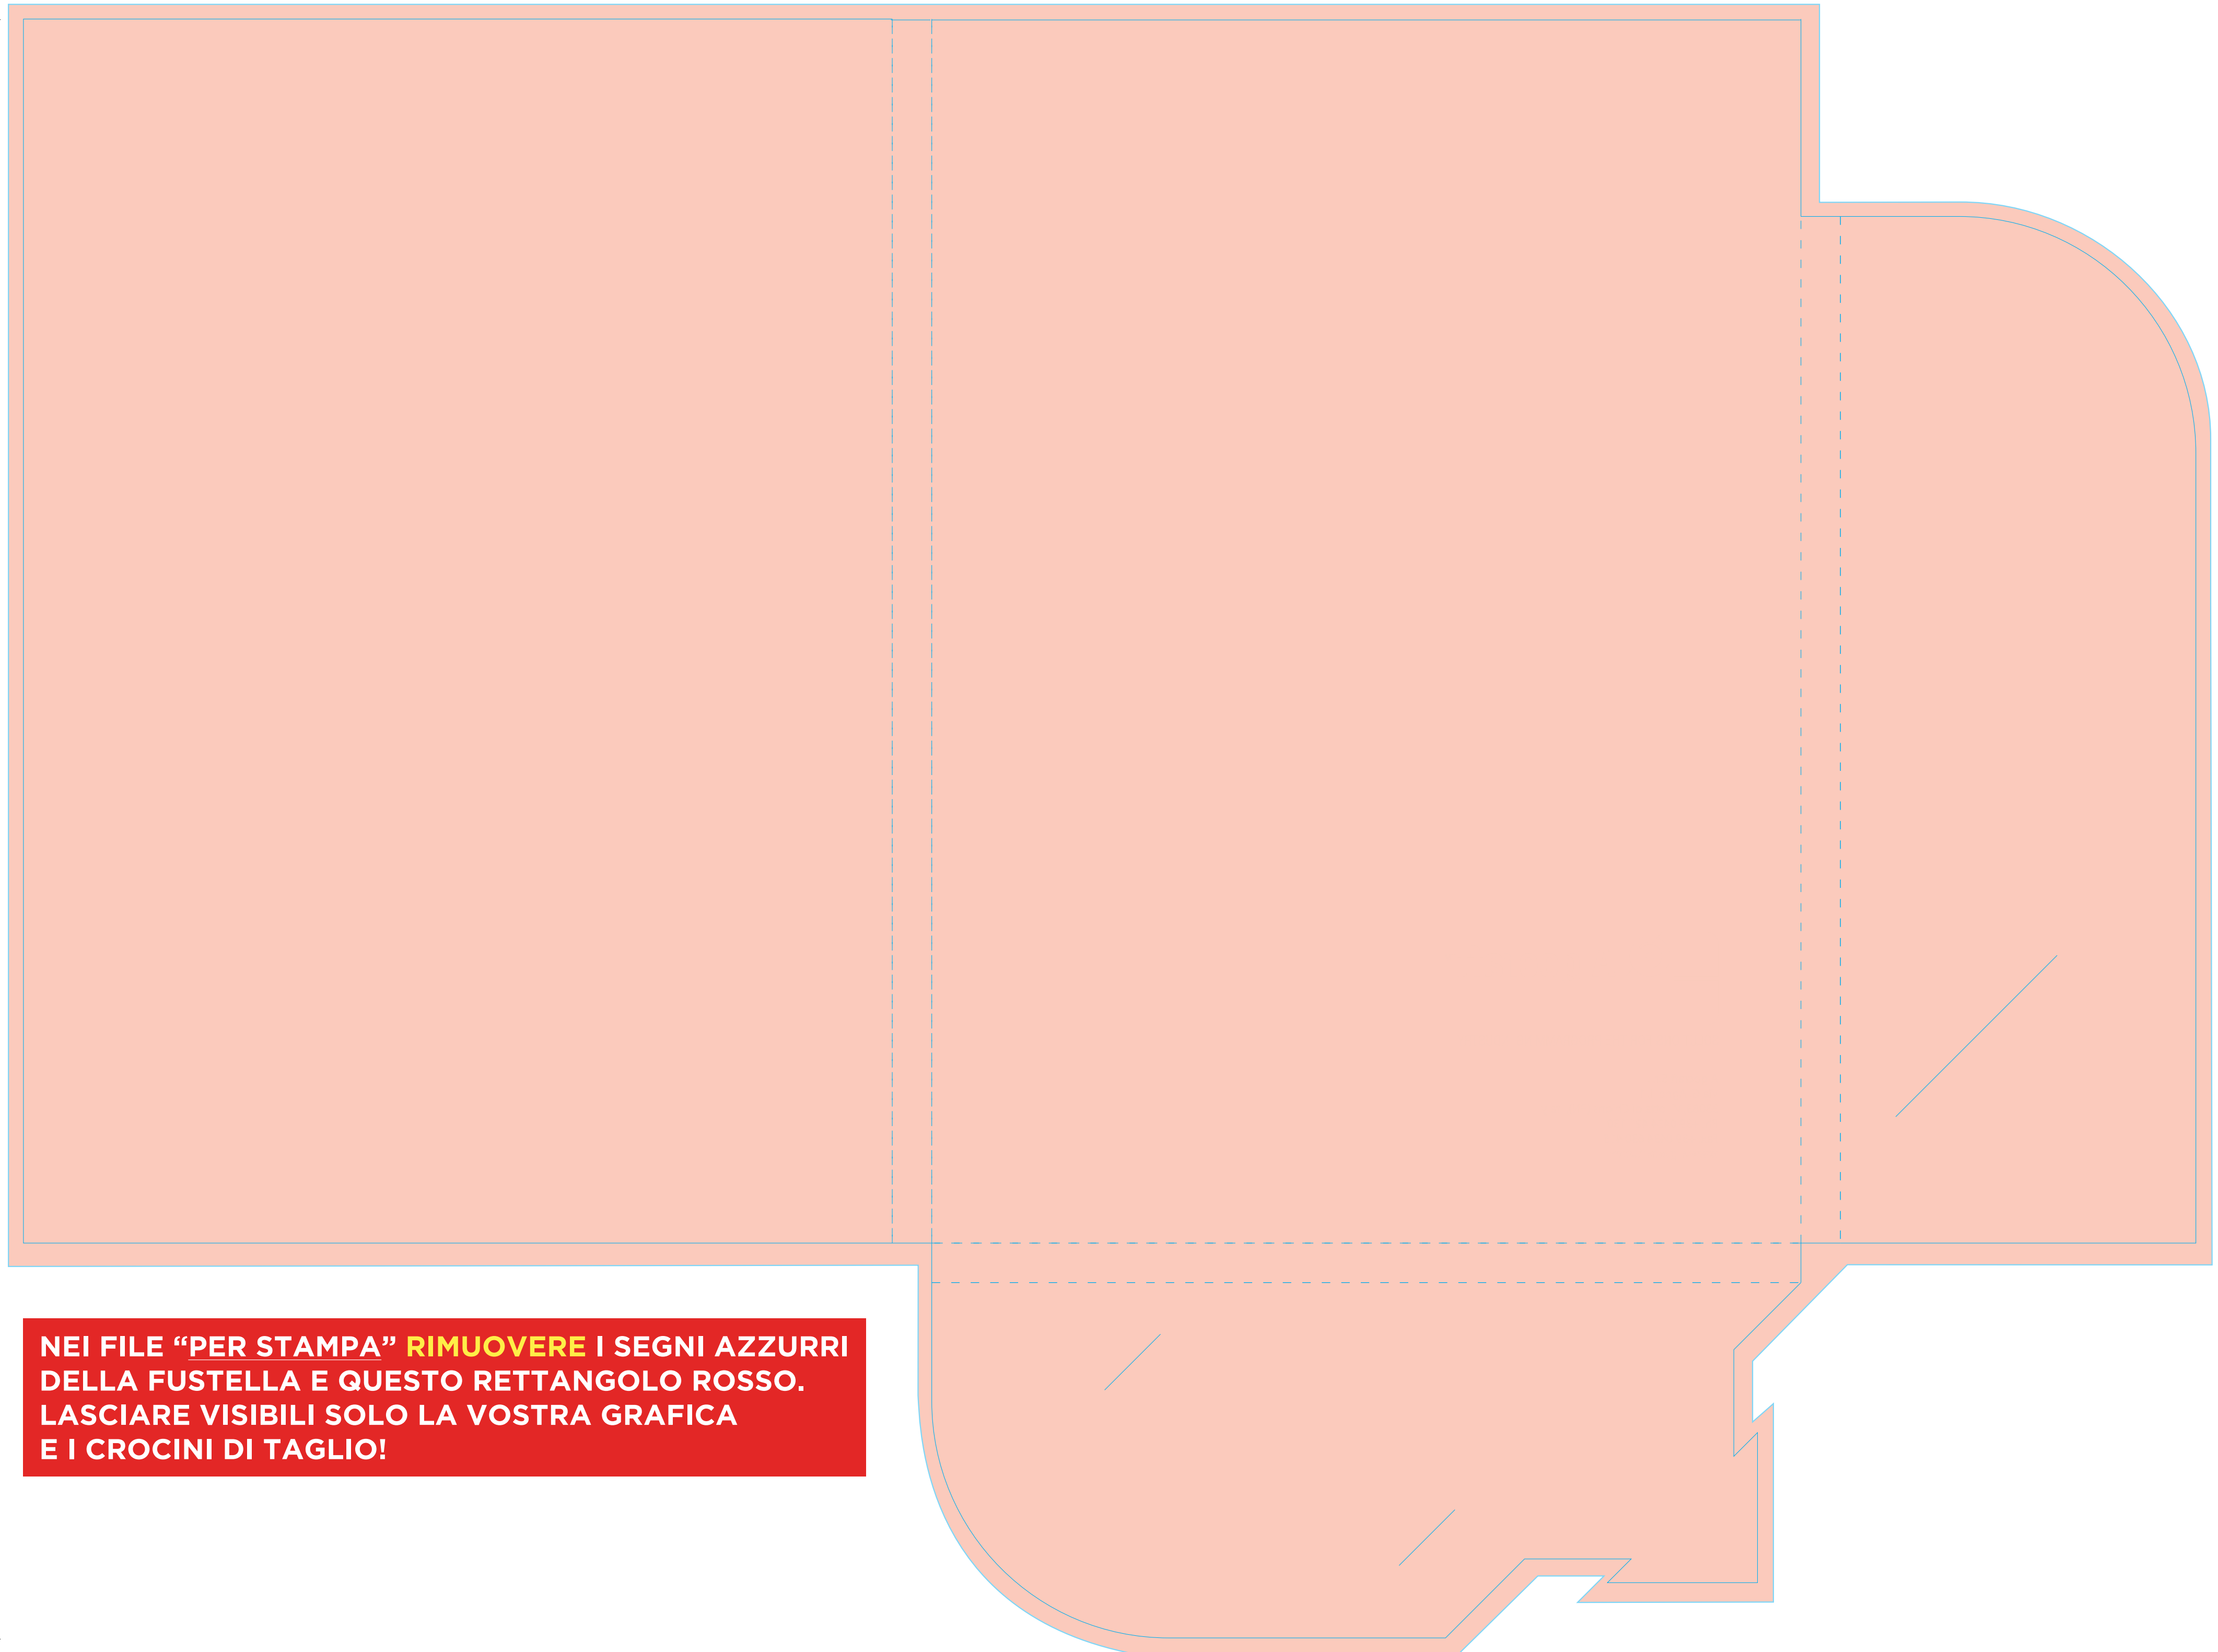

CARTELLINA DORSO 8 mm

FILE X VISIONE

NEI FILE "PER VISIONE" LASCIARE VISIBILI I SEGNI DELLA FUSTELLA SOPRA LA GRAFICA. RIMUOVERE SOLO QUESTO RETTANGOLO ROSSO.

CARTELLINA DORSO 10 mm

ESTERNO X STAMPA

NEI FILE "PER STAMPA" RIMUOVERE I SEGNI AZZURRI DELLA FUSTELLA E QUESTO RETTANGOLO ROSSO. LASCIARE VISIBILI SOLO LA VOSTRA GRAFICA E I CROCINI DI TAGLIO!