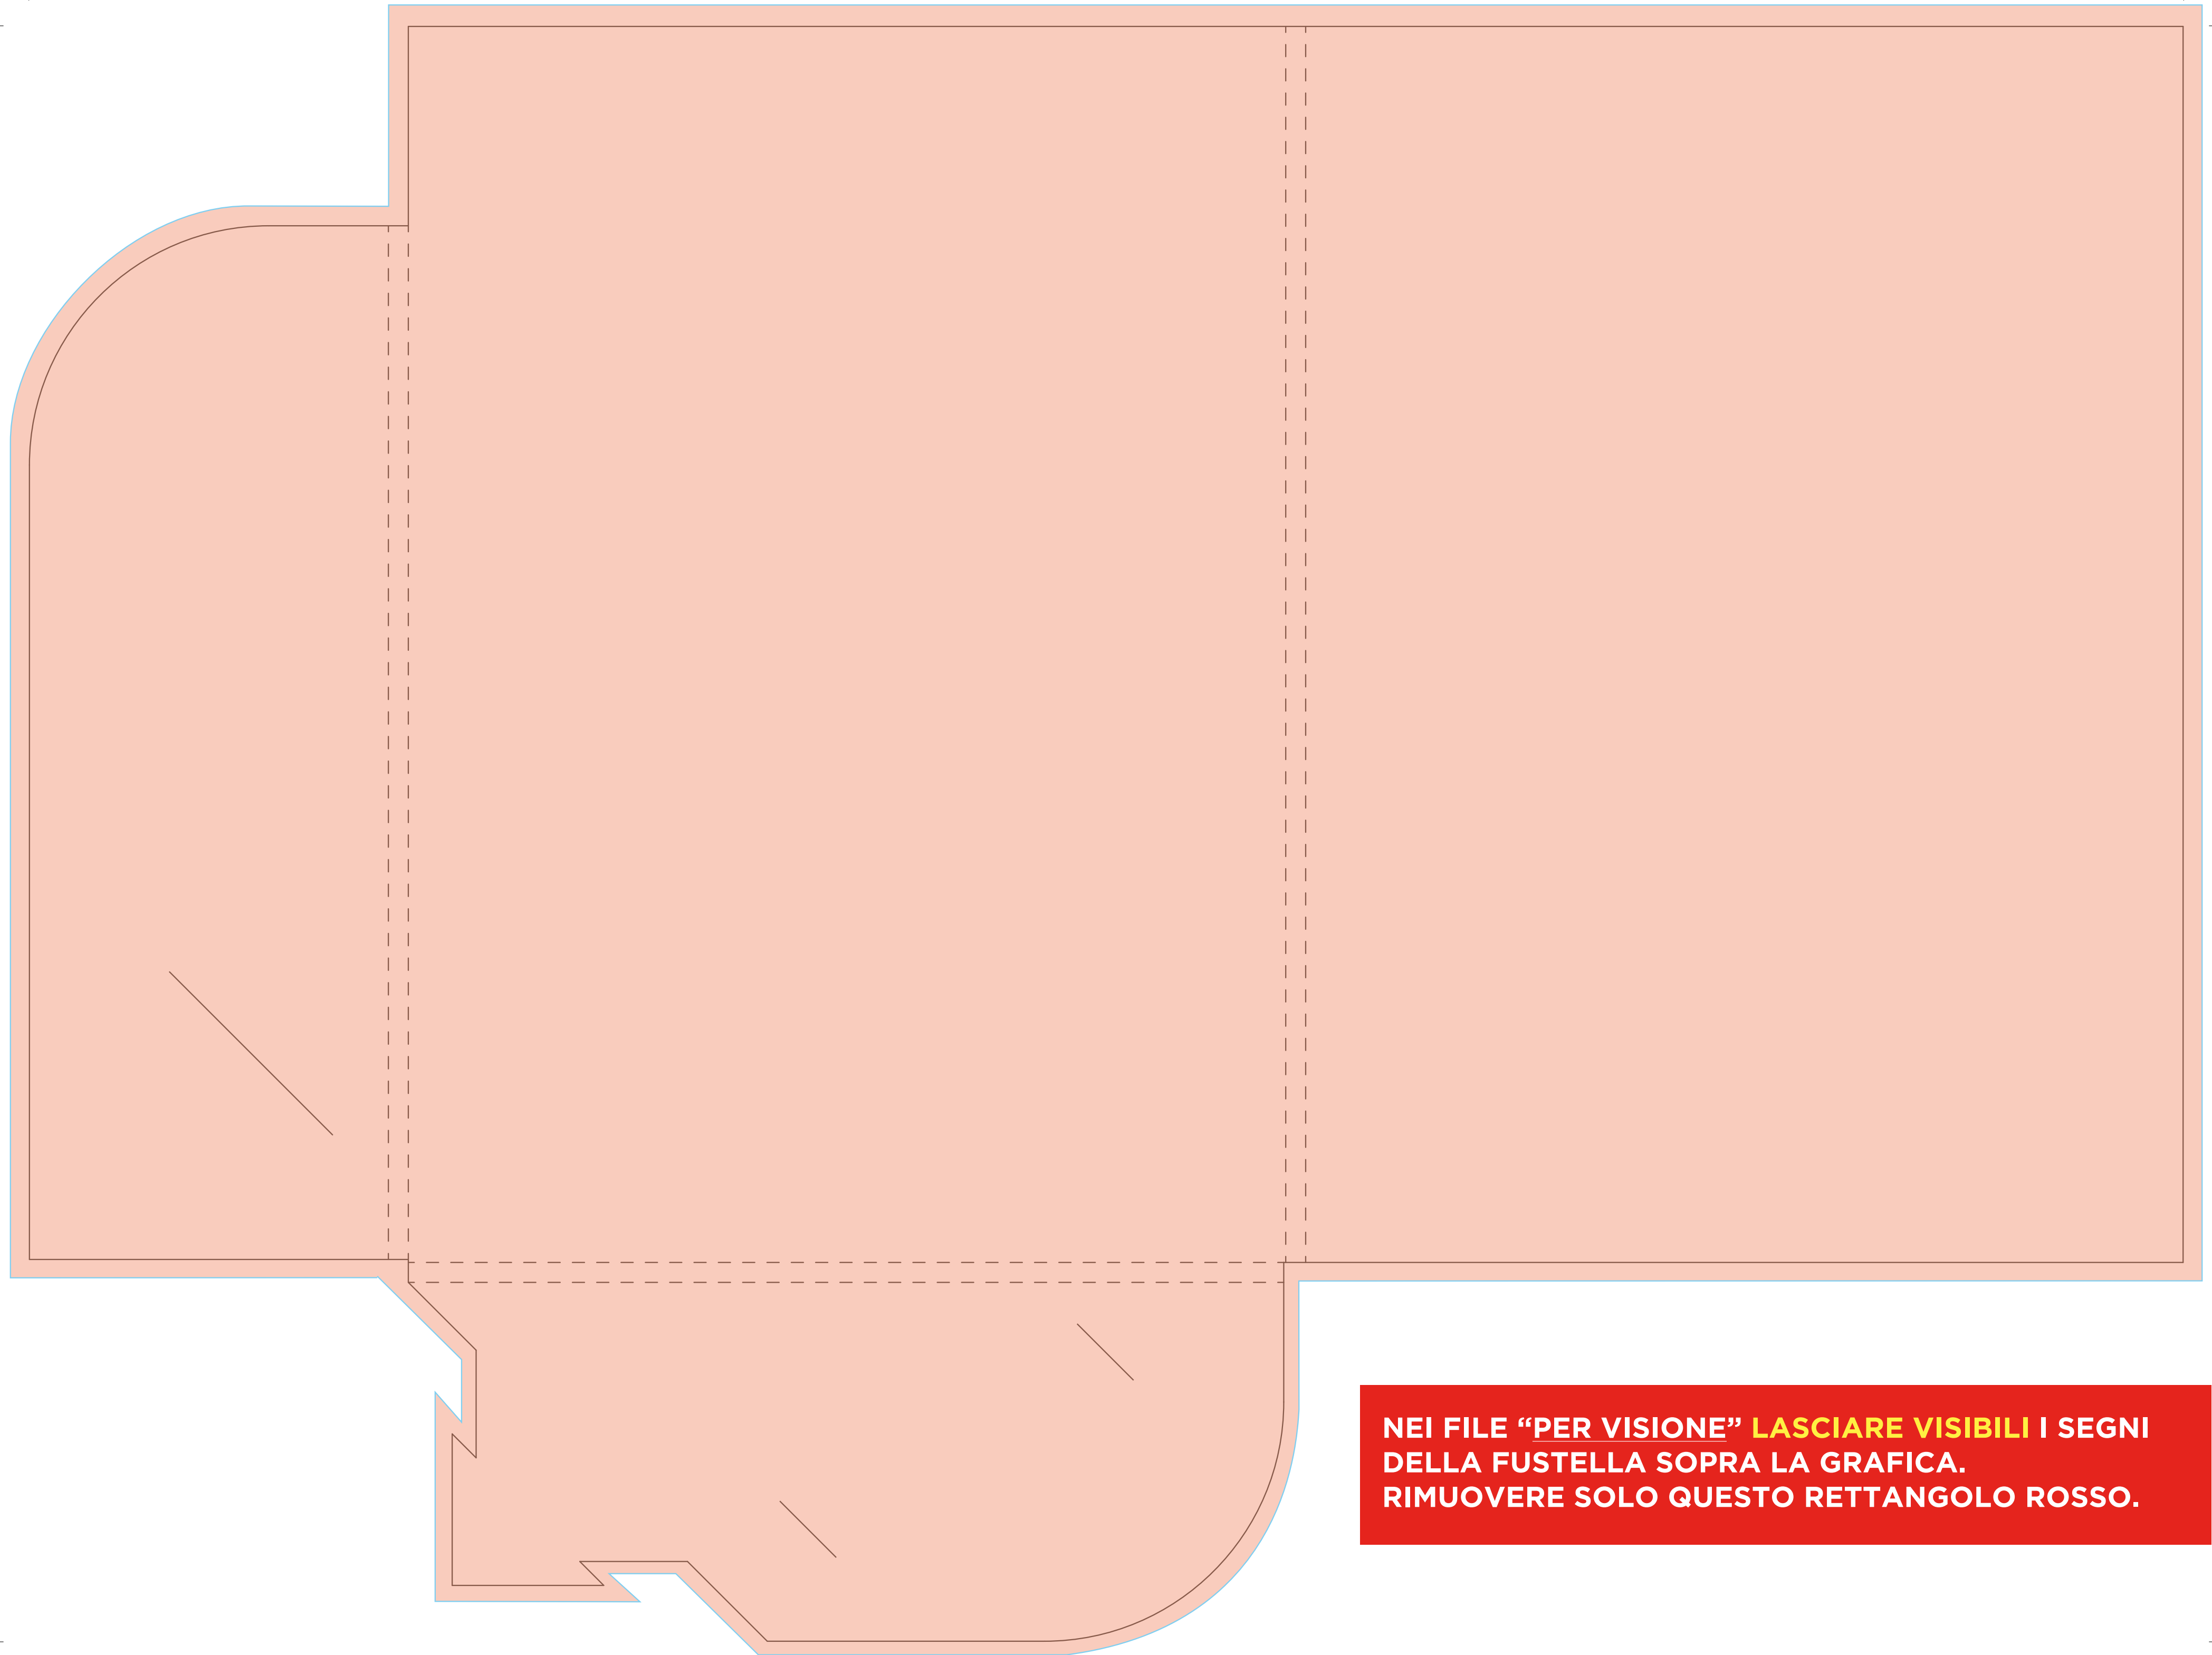

NEI FILE "PER STAMPA" RIMUOVERE I SEGNI AZZURRI DELLA FUSTELLA E QUESTO RETTANGOLO ROSSO. LASCIARE VISIBILI SOLO LA VOSTRA GRAFICA E I CROCINI DI TAGLIO!

NEI FILE "PER STAMPA" RIMUOVERE I SEGNI AZZURRI DELLA FUSTELLA E QUESTO RETTANGOLO ROSSO. LASCIARE VISIBILI SOLO LA VOSTRA GRAFICA E I CROCINI DI TAGLIO!

NEI FILE "PER VISIONE" LASCIARE VISIBILI I SEGNI DELLA FUSTELLA SOPRA LA GRAFICA. RIMUOVERE SOLO QUESTO RETTANGOLO ROSSO.

CARTELLINA DORSO 5 mm

ESTERNO X STAMPA

NEI FILE "PER STAMPA" RIMUOVERE I SEGNI AZZURRI DELLA FUSTELLA E QUESTO RETTANGOLO ROSSO. LASCIARE VISIBILI SOLO LA VOSTRA GRAFICA E I CROCINI DI TAGLIO!

NEI FILE "PER STAMPA" RIMUOVERE I SEGNI AZZURRI DELLA FUSTELLA E QUESTO RETTANGOLO ROSSO. LASCIARE VISIBILI SOLO LA VOSTRA GRAFICA E I CROCINI DI TAGLIO!

NEI FILE "PER VISIONE" LASCIARE VISIBILI I SEGNI DELLA FUSTELLA SOPRA LA GRAFICA. RIMUOVERE SOLO QUESTO RETTANGOLO ROSSO.