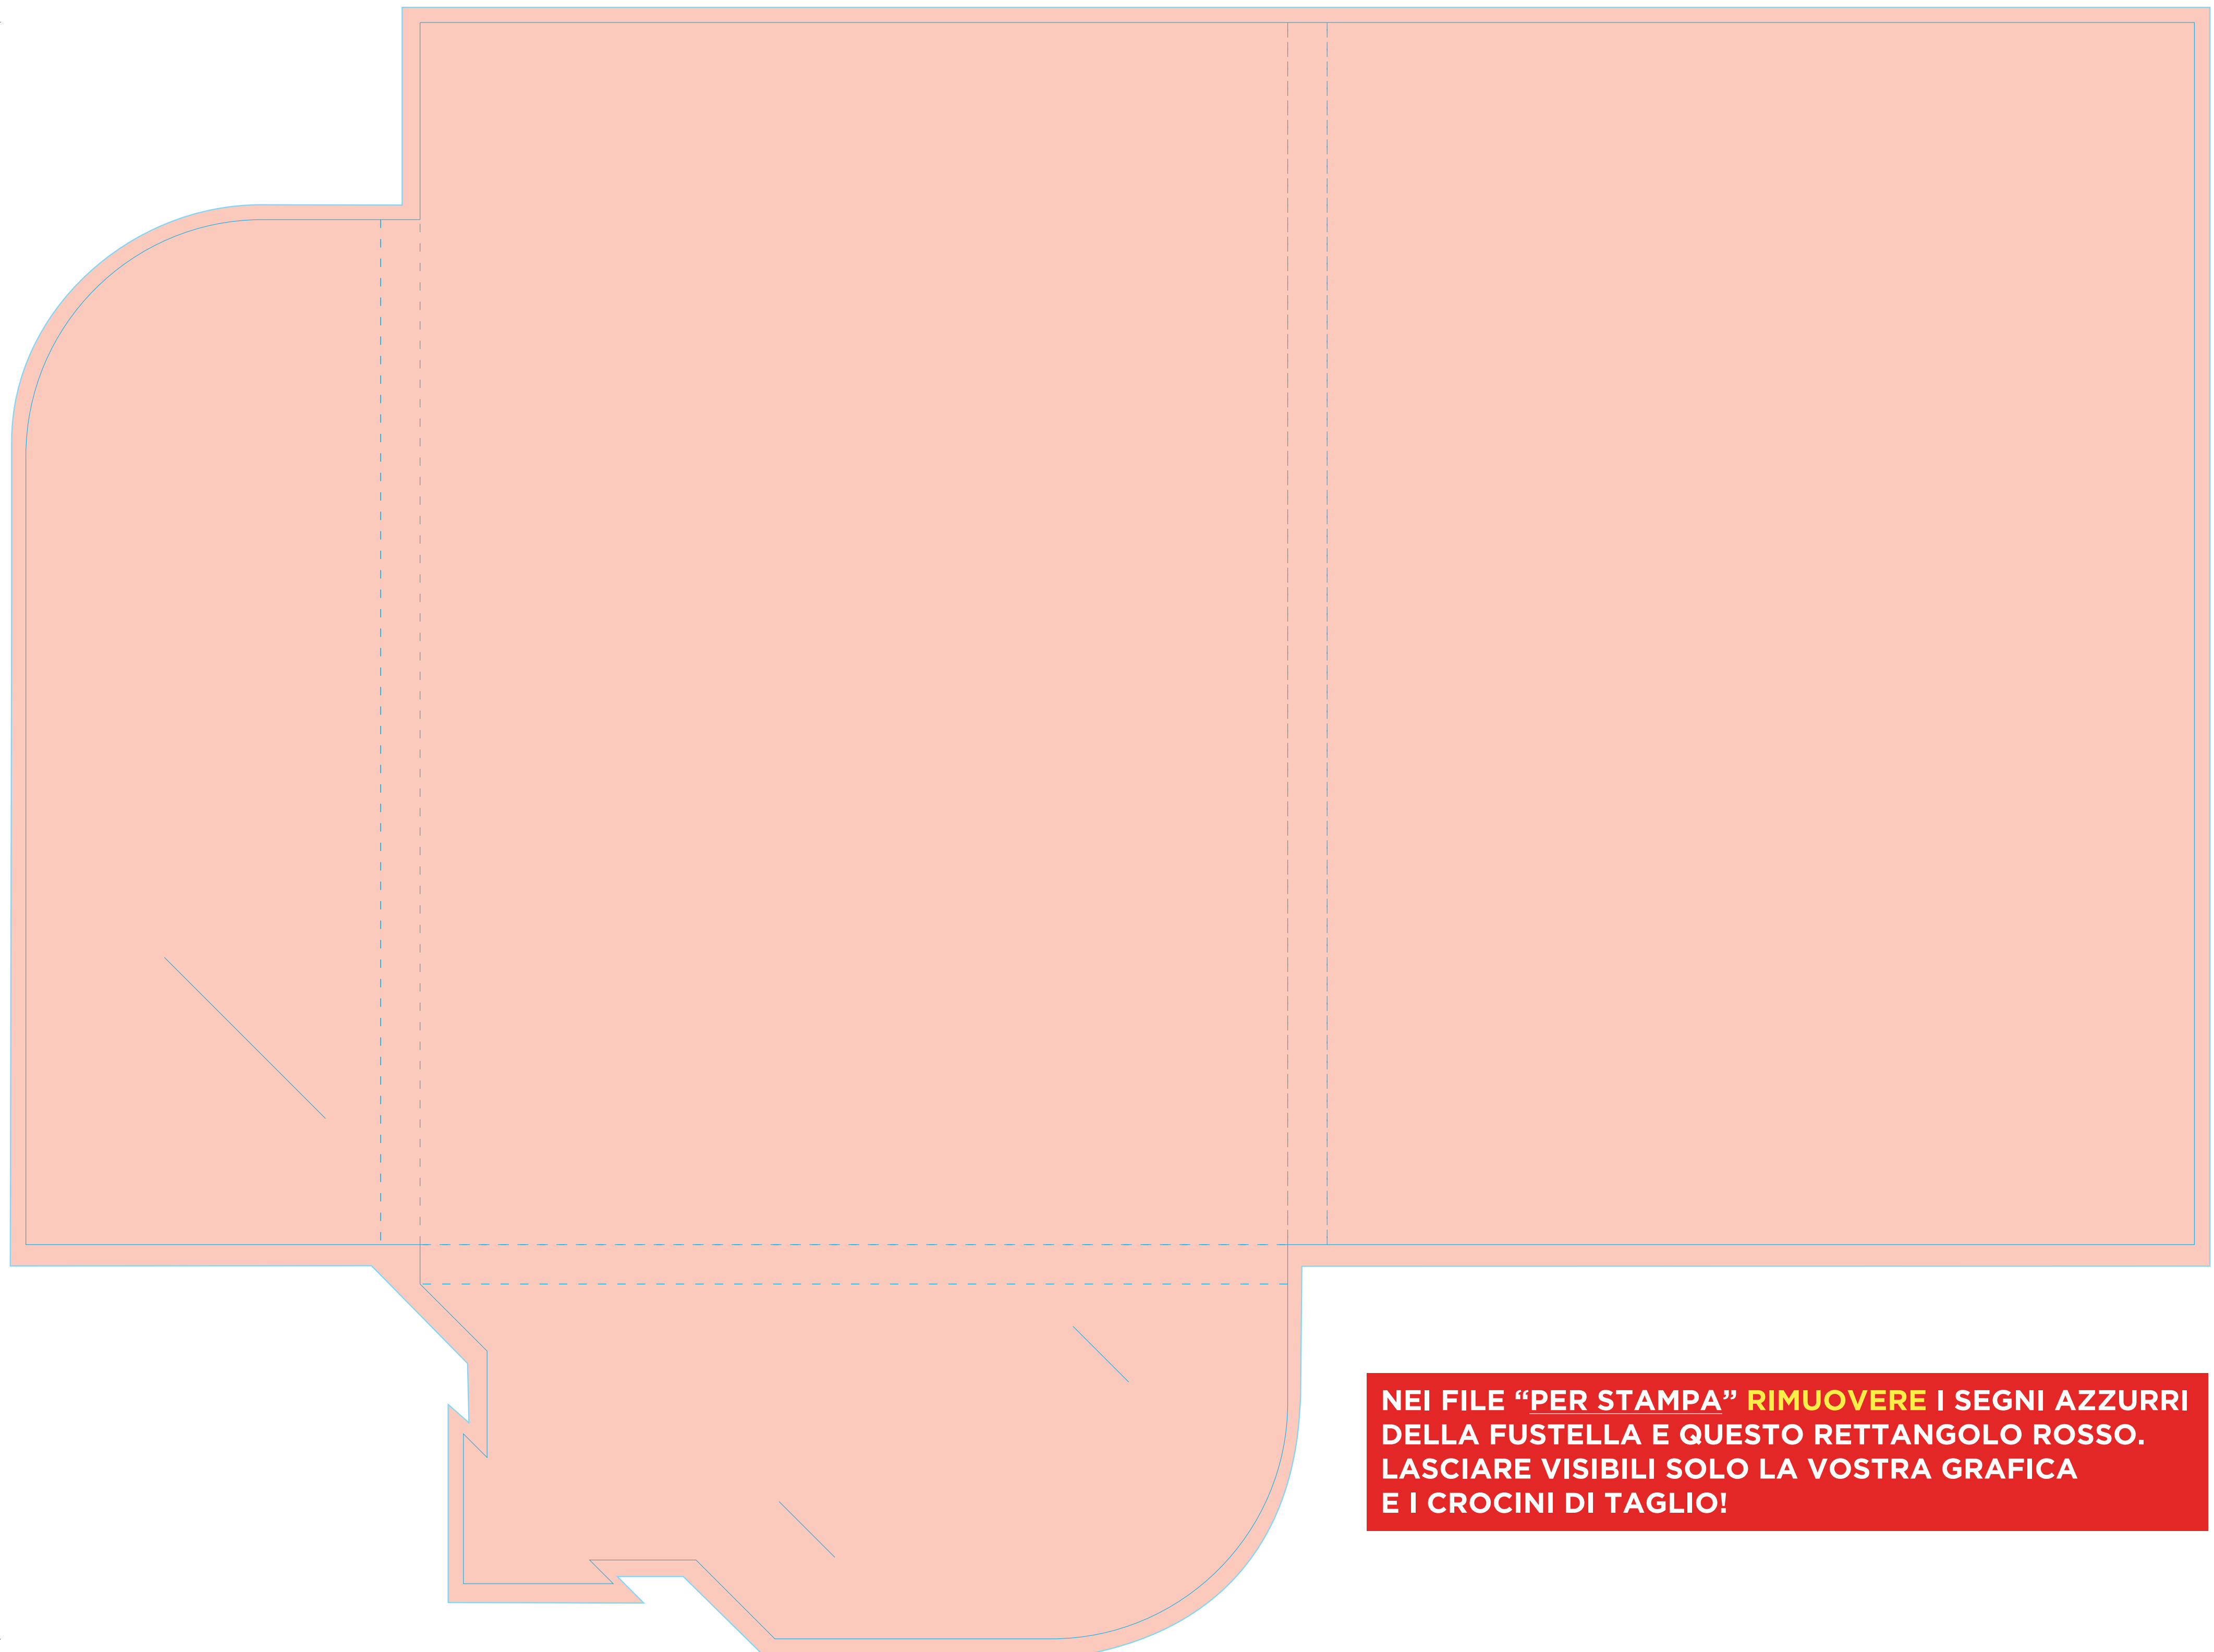

CARTELLINA DORSO 8 mm

FILE X VISIONE

NEI FILE "PER VISIONE" LASCIARE VISIBILI I SEGNI DELLA FUSTELLA SOPRA LA GRAFICA. RIMUOVERE SOLO QUESTO RETTANGOLO ROSSO.

CARTELLINA DORSO 10 mm

ESTERNO X STAMPA

NEI FILE "PER STAMPA" RIMUOVERE I SEGNI AZZURRI DELLA FUSTELLA E QUESTO RETTANGOLO ROSSO. LASCIARE VISIBILI SOLO LA VOSTRA GRAFICA E I CROCINI DI TAGLIO!